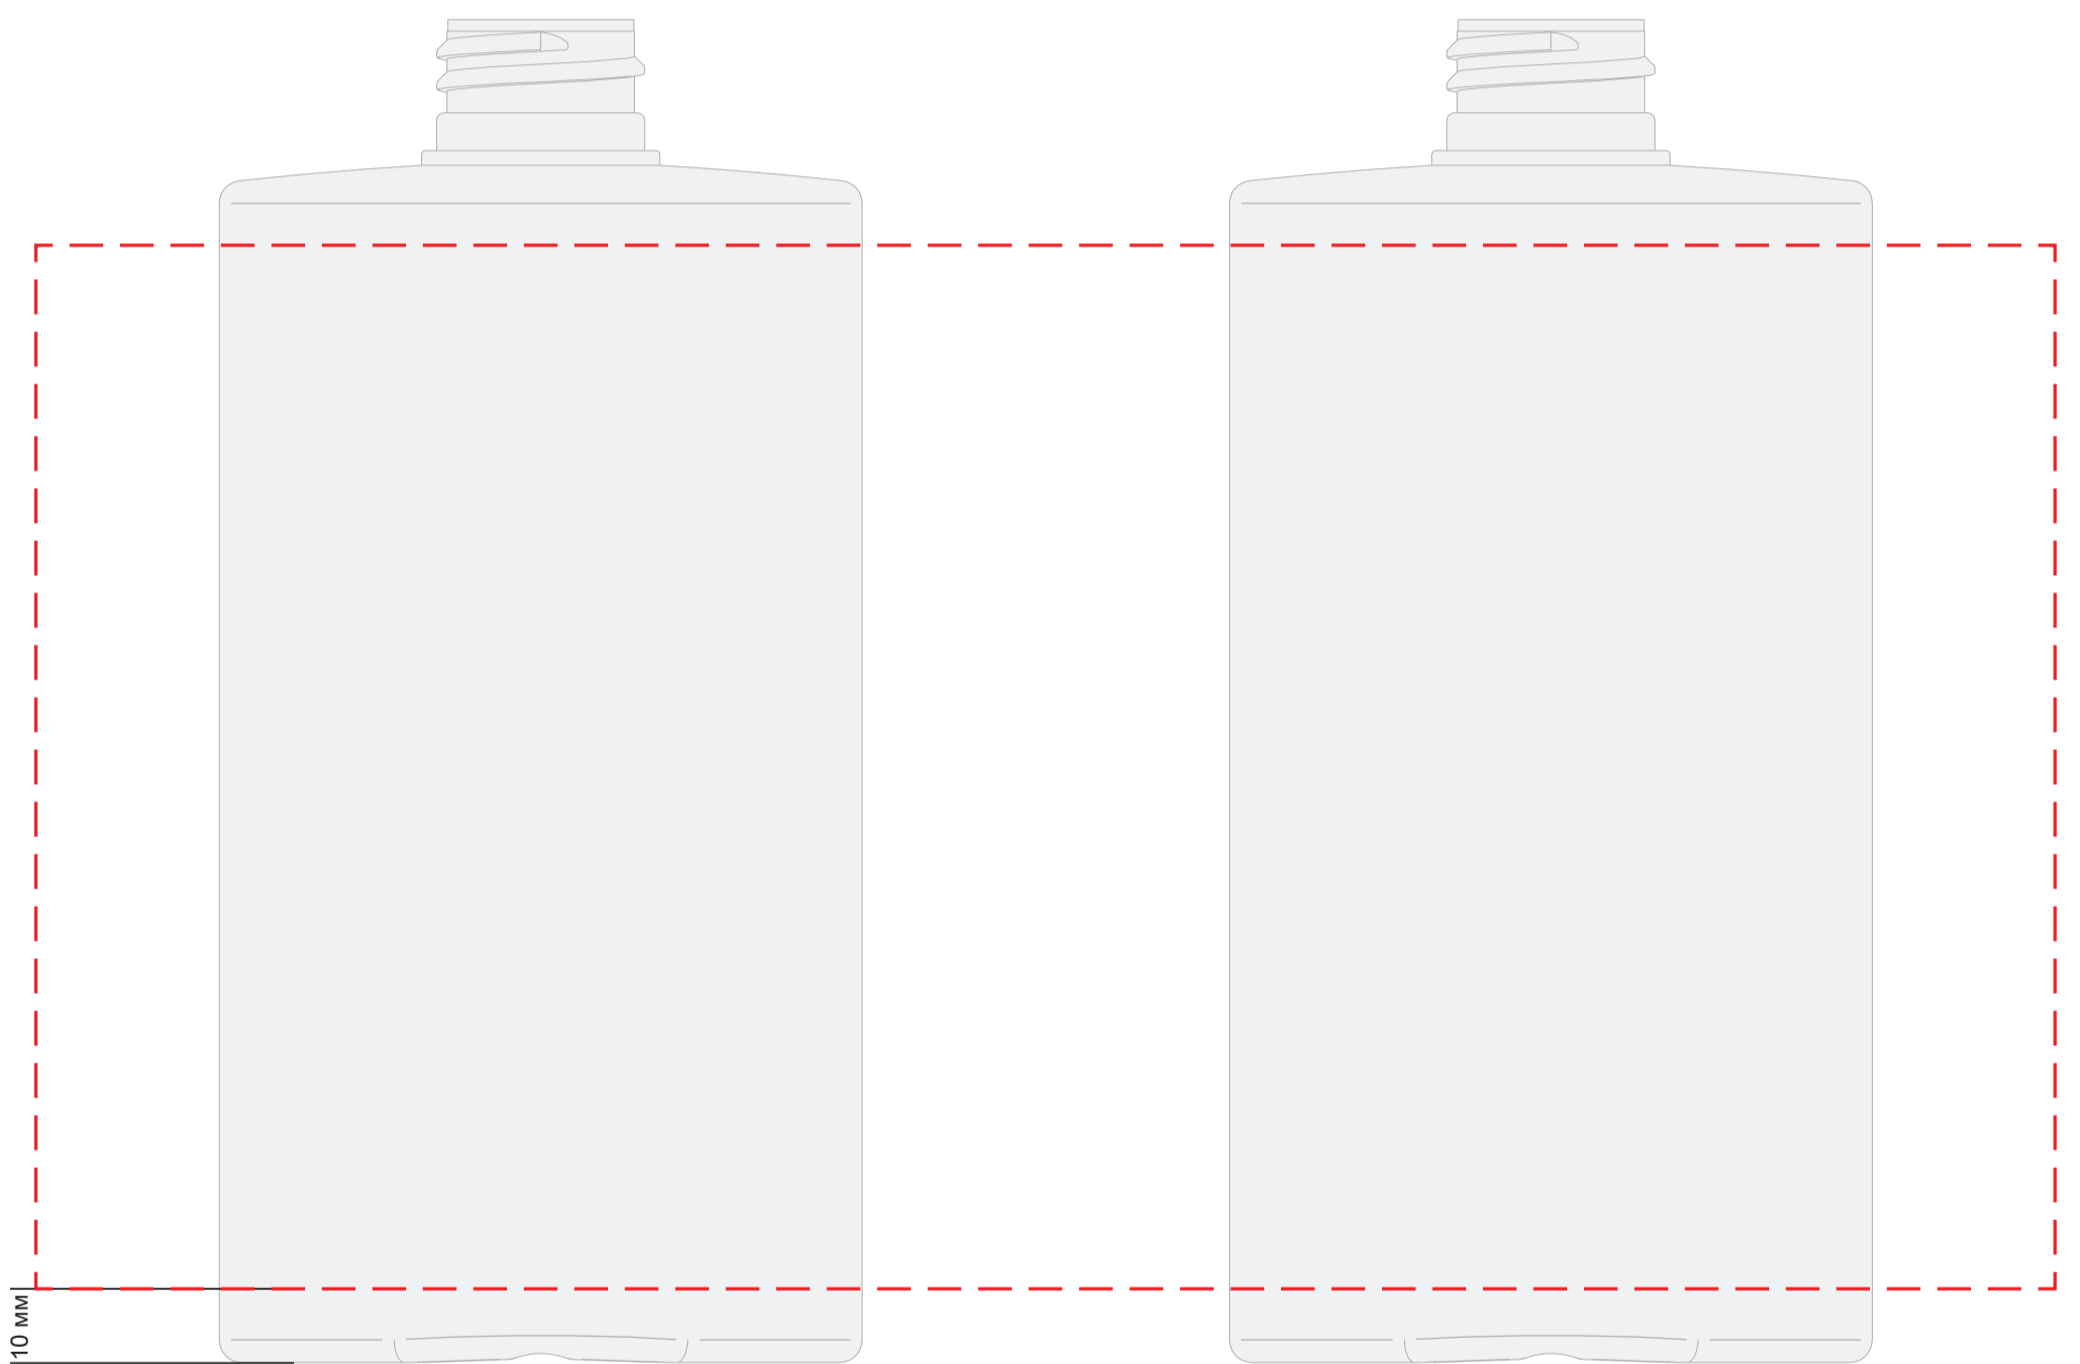

ОРИГИНАЛ-МАКЕТ	XXX-1	ДАТА	ДД/ММ/ГГГГ
ФЛАКОН	CARDO 750 ml	ЦВЕТ	цвет

Максимальная область декорации, в т.ч. при круговом запечатывании (Ш x В): 267 x 138 мм.

ВАЖНО: ПРИ РАЗРАБОТКЕ ДИЗАЙН-МАКЕТА НЕОБХОДИМО ОЗНАКОМИТЬСЯ С ТРЕБОВАНИЯМИ И РЕКОМЕНДАЦИЯМИ ПО ПОДГОТОВКЕ ДИЗАЙН-МАКЕТОВ К ПЕЧАТИ ШЕЛКОГРАФИЕЙ.

Используемые приложения - Adobe Illustrator CS6, файлы с расширением *.ai, *.eps, *.pdf.

Все шрифты должны быть переведены в кривые (OUTLINE).

Цветовая палитра системы PANTONE SOLID COATED.

--> Флаконы можно закрасить в желаемый цвет (в слое "флаконы" контуры отделены от поверхностей)